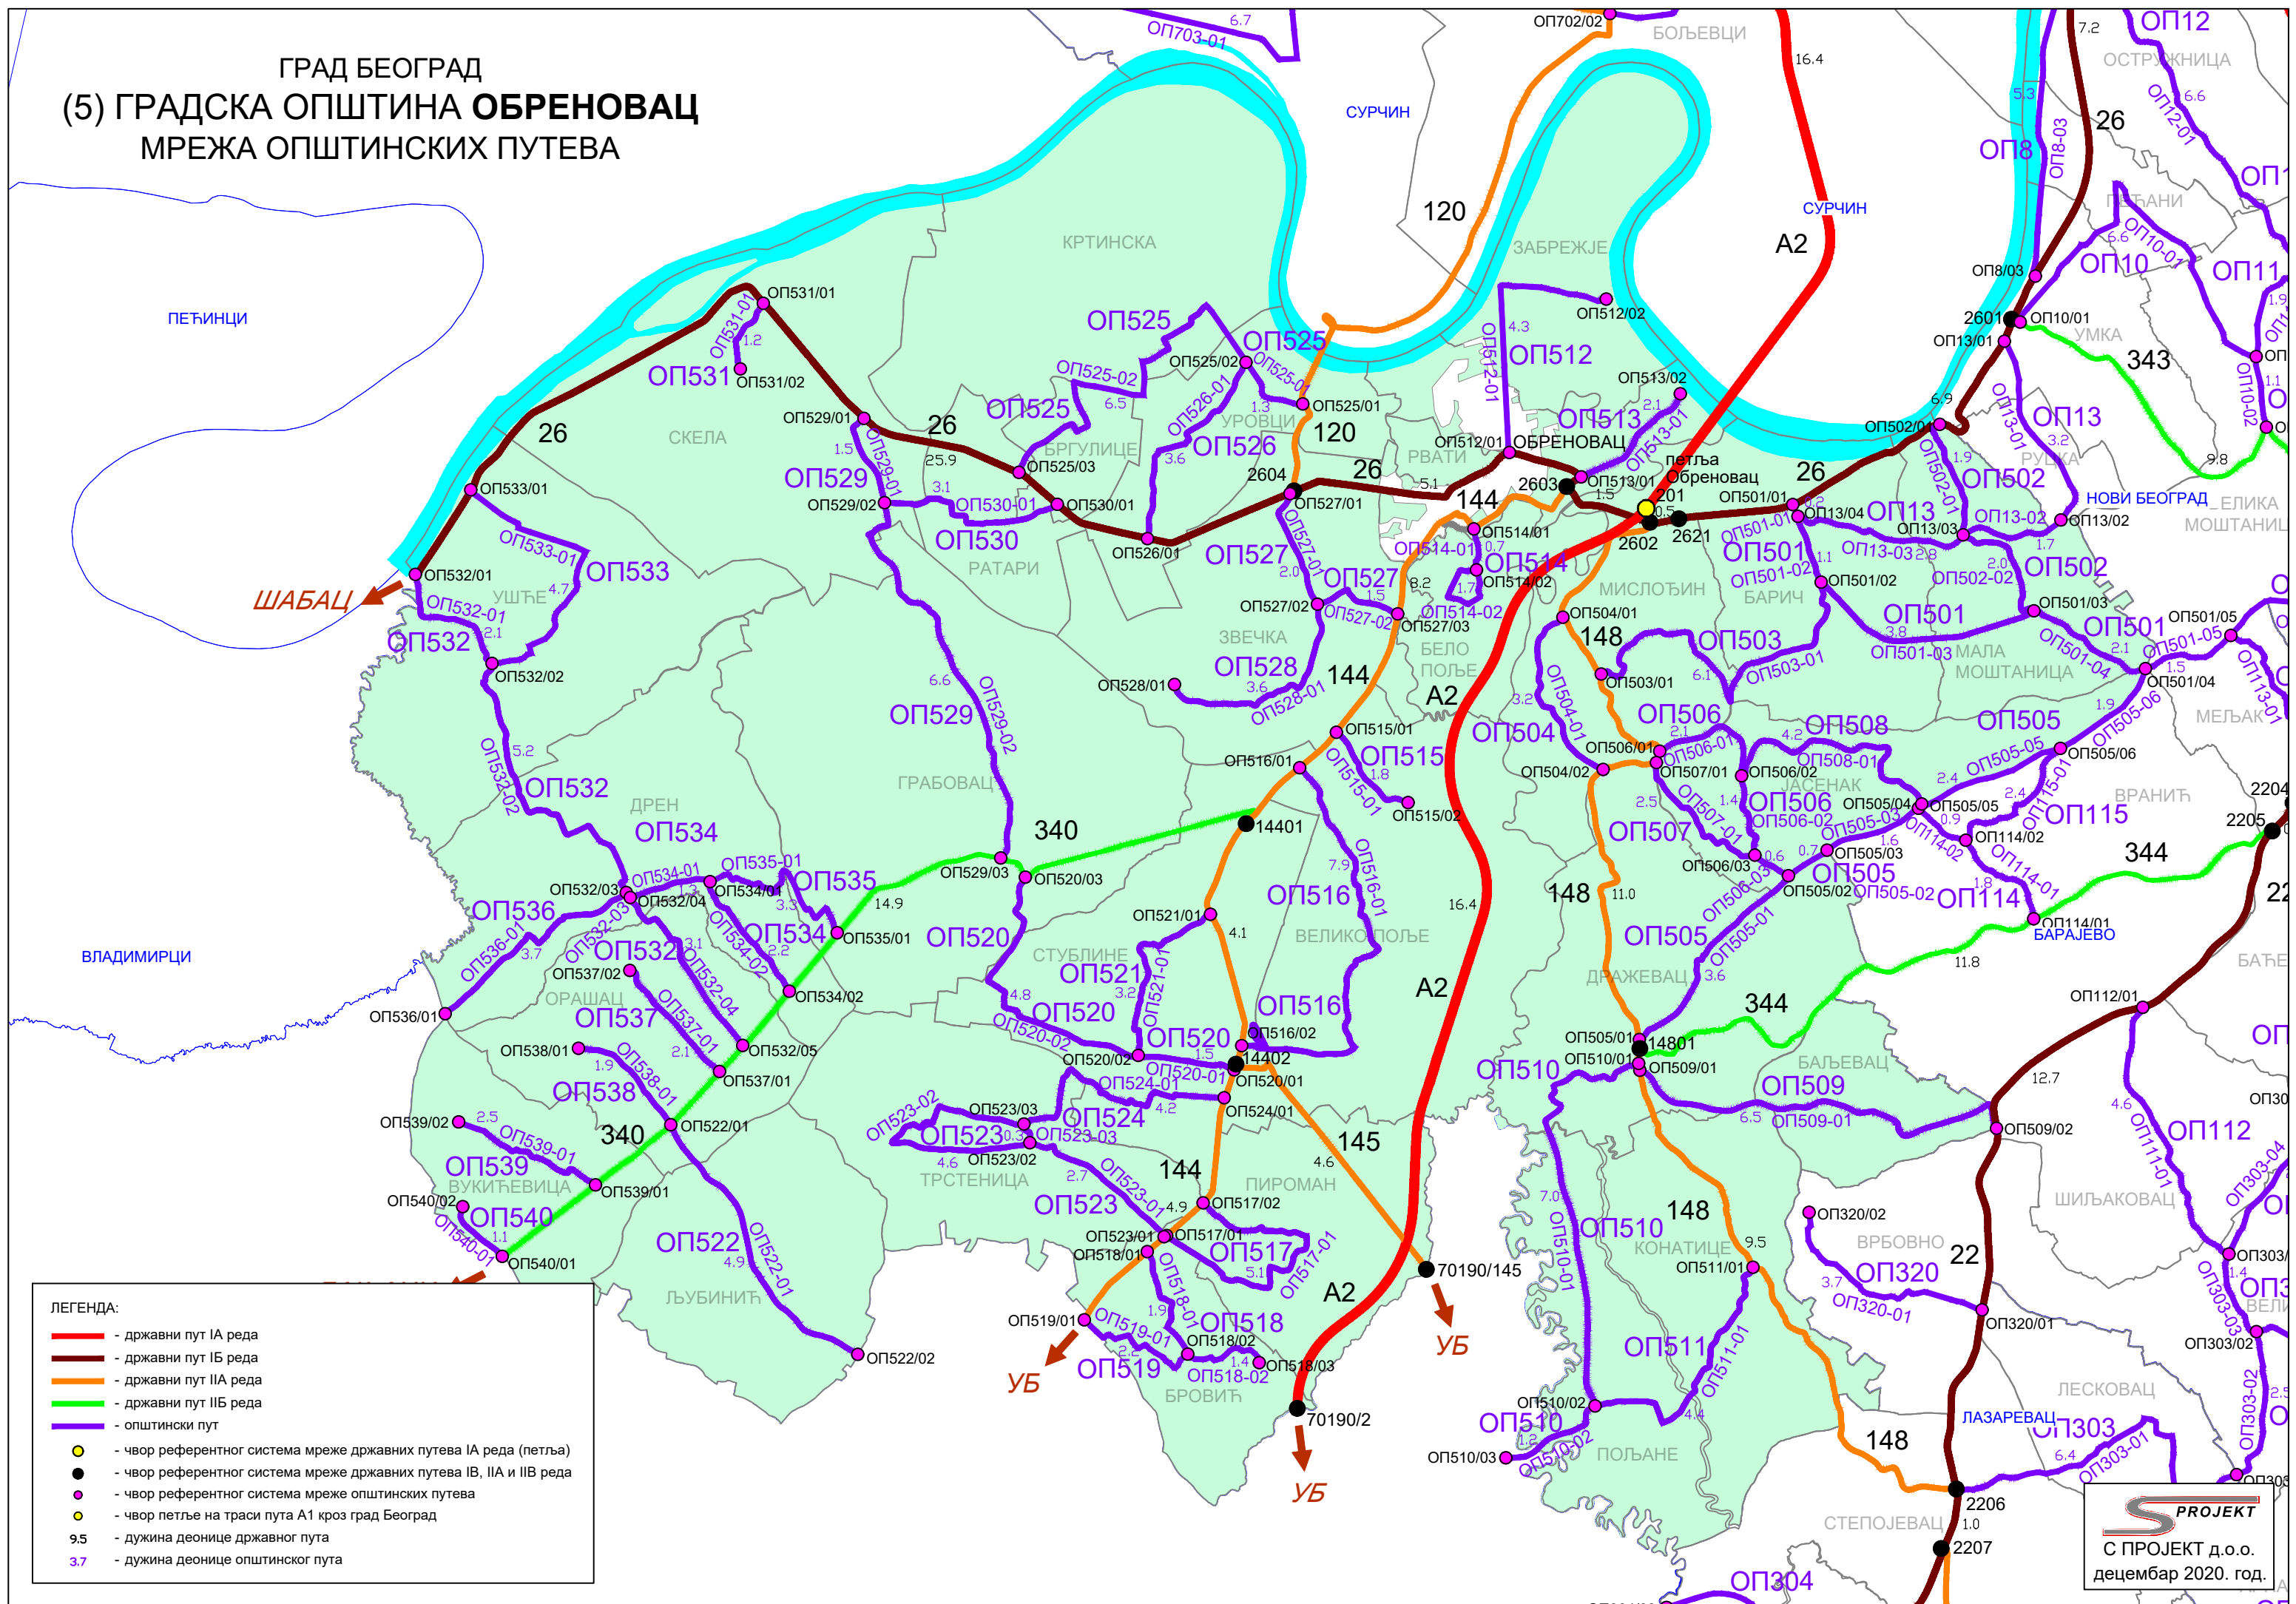

ГРАД БЕОГРАД
 (5) ГРАДСКА ОПШТИНА ОБРЕНОВАЦ
 МРЕЖА ОПШТИНСКИХ ПУТЕВА

- ЛЕГЕНДА:
- - државни пут IА реда
 - - државни пут IБ реда
 - - државни пут IIА реда
 - - државни пут IIБ реда
 - - општински пут
 - - чвор референтног система мреже државних путева IА реда (петља)
 - - чвор референтног система мреже државних путева IБ, IIА и IIБ реда
 - - чвор референтног система мреже општинских путева
 - - чвор петље на траси пута А1 кроз град Београд
 - 9.5 - дужина деонице државног пута
 - 3.7 - дужина деонице општинског пута